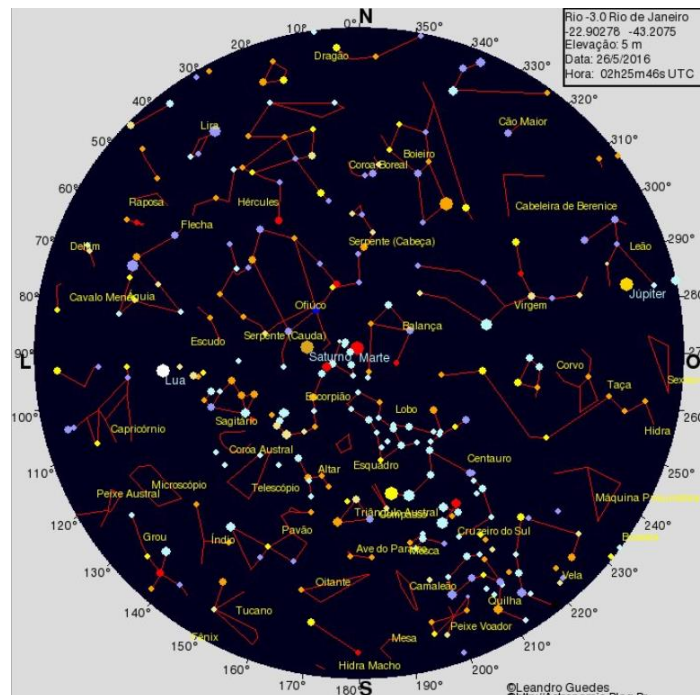

Eixo: **Astronomia**

Faixa etária: **7 - 15 anos**

Experimente com: **Planetário do Rio e National Air and Space Museum**

## As Cartas Celestes

Fonte da imagem: Gazeta do Povo

Você costuma olhar pro céu? Que tal propor uma observação criativa e afetiva com crianças e adolescentes? A partir da observação do céu, muitos cientistas trouxeram conhecimentos sobre a nossa morada na Terra e nos ajudaram a compreender um pouco mais sobre a grandeza do universo. Uma forma de identificar estrelas, planetas e os astros é desenhando uma Carta Celeste, que nada mais é do que o desenho do céu e o posicionamento atual das constelações que conhecemos. Quando olhamos para um céu estrelado vemos algo dessa forma:

Fonte da imagem: Saber Atualizado.

Para passar um céu estrelado para o papel, a primeira coisa que precisamos fazer é identificar o ponto cardeal Norte com a ajuda de uma bússola ou um aplicativo que faça isso. A partir daí, teremos uma orientação geográfica e poderemos nos localizar. Assim, poderemos olhar para o céu e identificar as estrelas que estão mais próximas do norte e as estrelas mais perto do sul. Aí é só desenhar as estrelas e os planetas que conhecemos. Uma carta celeste é algo mais ou menos assim:

Fonte da imagem: Blog Astronomia.

Nesta carta celeste vemos pontinhos amarelos, azuis e vermelhos (são as estrelas!) e linhas em vermelho conectando eles (são as constelações!). Mas é claro, aqui nós podemos usar a criatividade e produzir uma carta celeste do jeito que a criatividade permitir! Ei, não fique preocupado! Porque nessa você só vai desenhar suas estrelas e planetas favoritos, aqueles que você conhece! Aproveita e nos envia o desenho de sua carta celeste para que a gente possa montar uma exposição delas. Assim, todo mundo que vier aqui no site do Experimente Cultura vai poder ver sua obra de arte celestial!